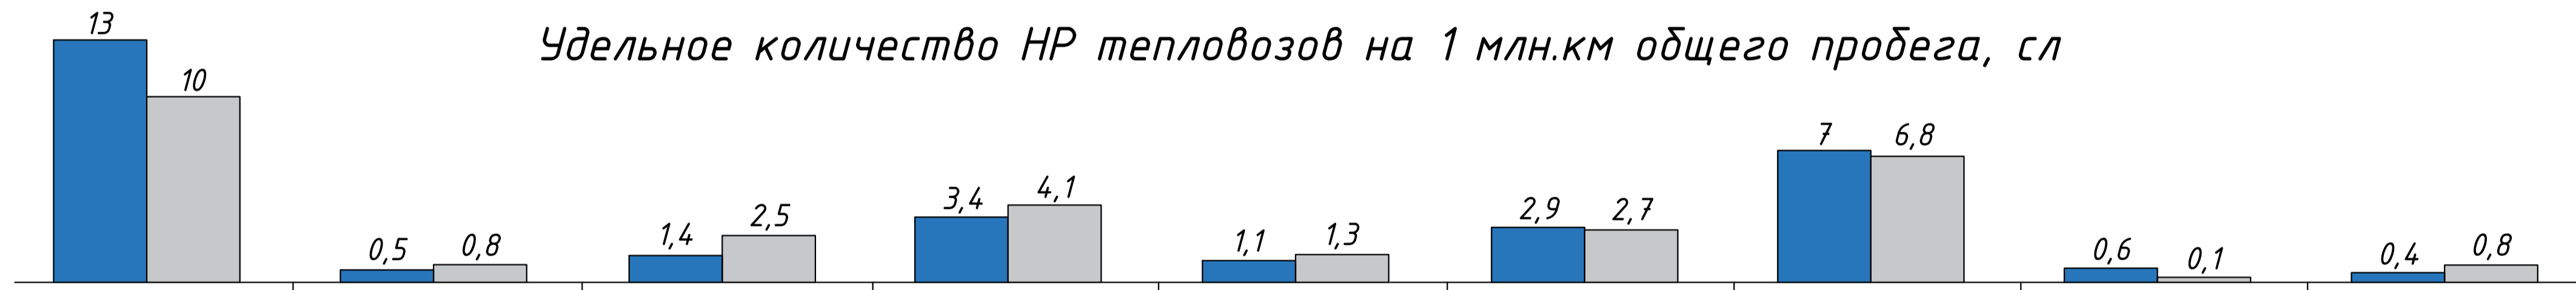

Среднее время простоя тепловозов на НР, ч

ТЭП70

Анализ технического состояния тепловозов серии ТЭП70, ТЭП70БС в эксплуатации				Лит.	Масса	Масштаб
Изм.	Лист	№ докум.	Подп.	Дата	4	-
Разраб.	Пауков А.С.					
Гл. рук.	Курилкин Д.Н.					
Осн. рук.	Грачев В.В.					
Н. контр.	Иванов В.Н.				Лист 3	Листов 8
Чтв.					ФГБОУ ВО ПГУПС	