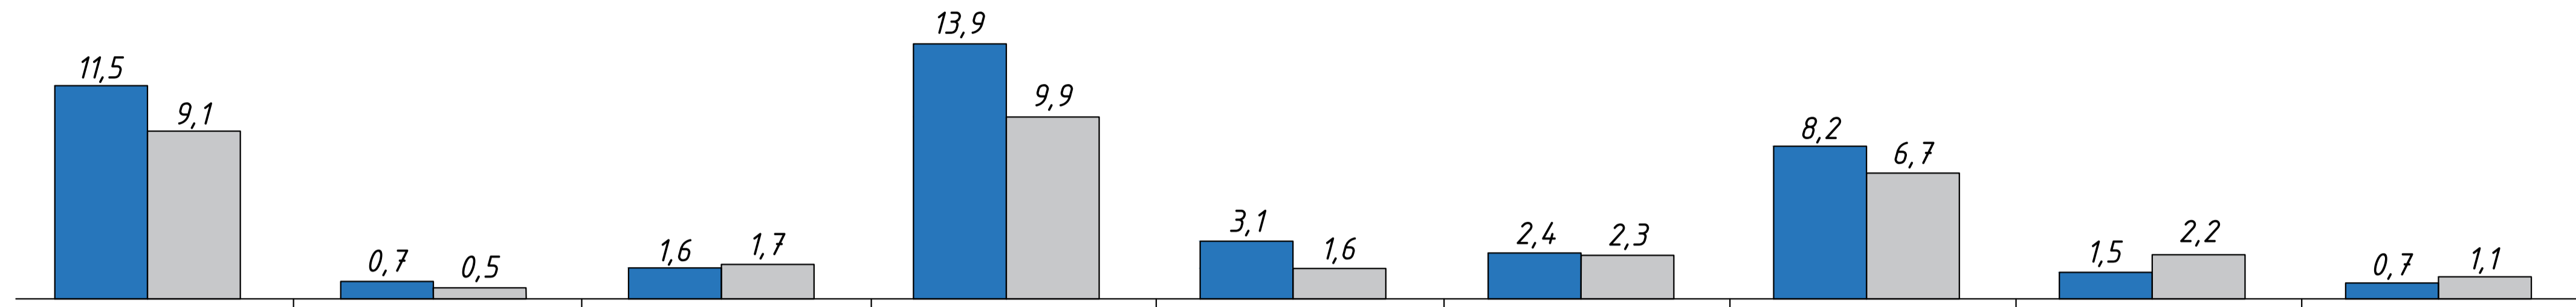

# Анализ надёжности оборудования тепловозов ТЭП70 (БС)

Удельное количество НР тепловозов на 1 млн.км общего пробега, сл

Среднее время простоя тепловозов на НР, ч

ТЭП70БС

■ - 2019 год  
■ - 2020 год

Удельное количество НР тепловозов на 1 млн.км общего пробега, сл