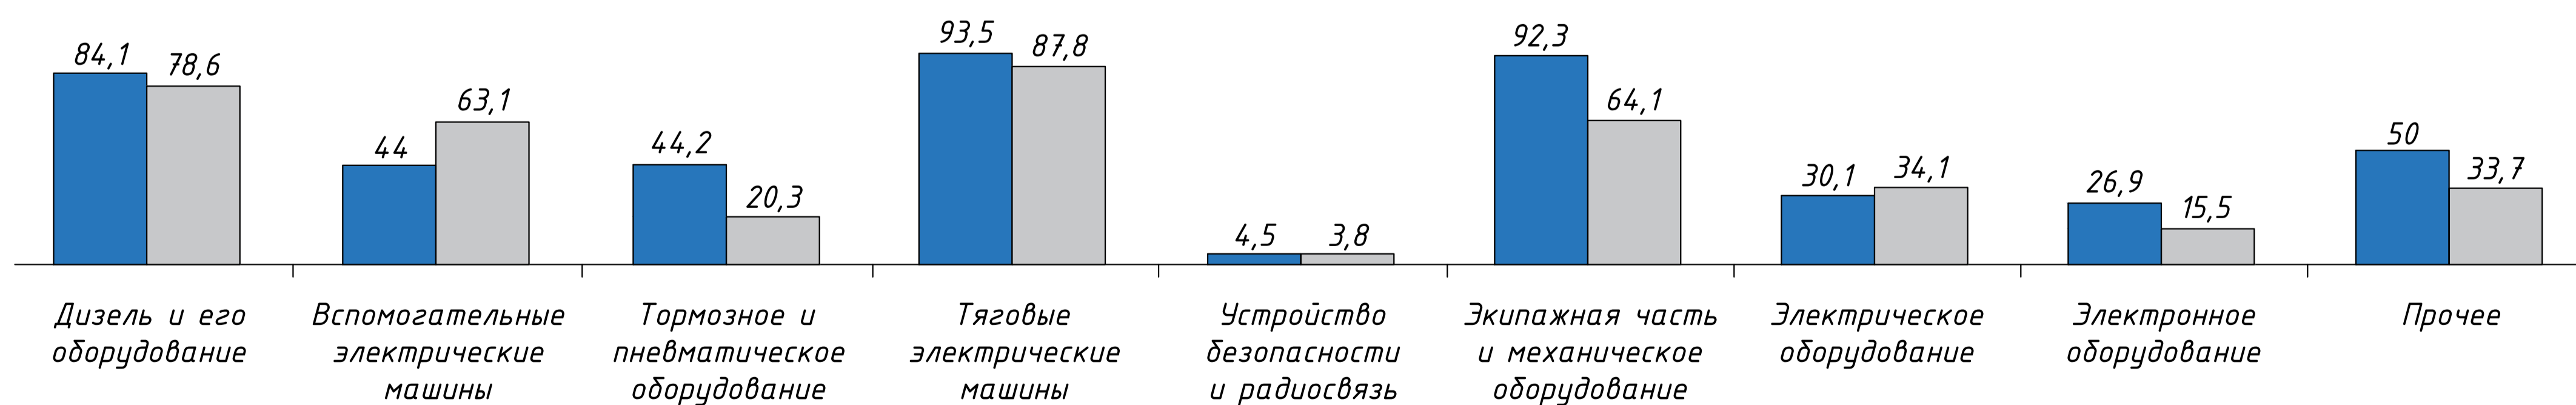

Среднее время простоя тепловозов на НР, ч

ТЭП70

Анализ технического состояния тепловозов серии ТЭП70, ТЭП70БС в эксплуатации				Лит.	Масса	Масштаб
Изм.	Лист	№ докум.	Подп.	Дата	4	-
Разраб.	Пауков А.С.					
Гл. рук.	Курилкин Д.Н.					
Осн. рук.	Грачев В.В.					
Н. контр.	Иванов В.Н.				Лист 3	Листов 8
Чтв.					ФГБОУ ВО ПГУПС