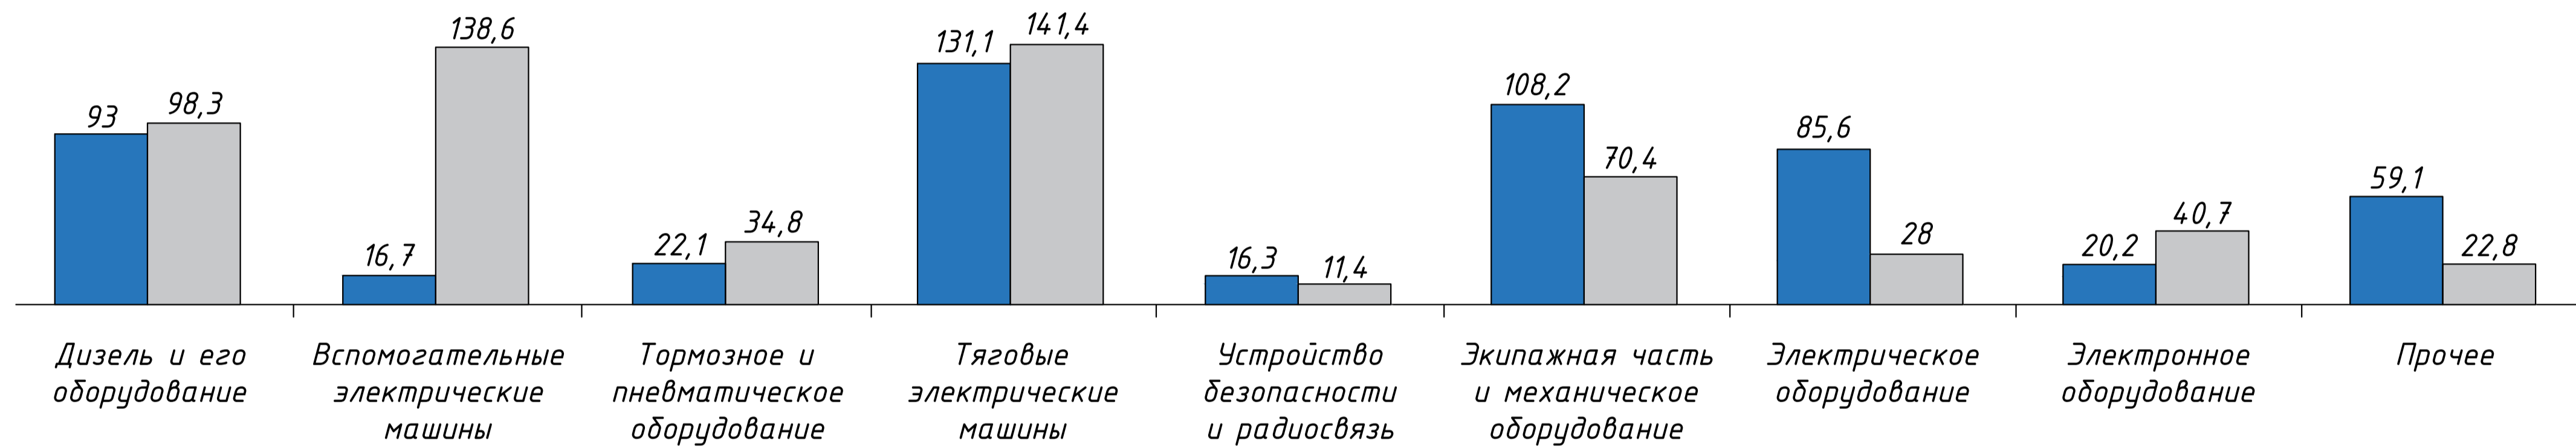

# Анализ надёжности оборудования тепловозов ТЭП70 (БС)

Удельное количество НР тепловозов на 1 млн.км общего пробега, сл

Среднее время простоя тепловозов на НР, ч

ТЭП70БС

■ - 2019 год  
■ - 2020 год

Удельное количество НР тепловозов на 1 млн.км общего пробега, сл